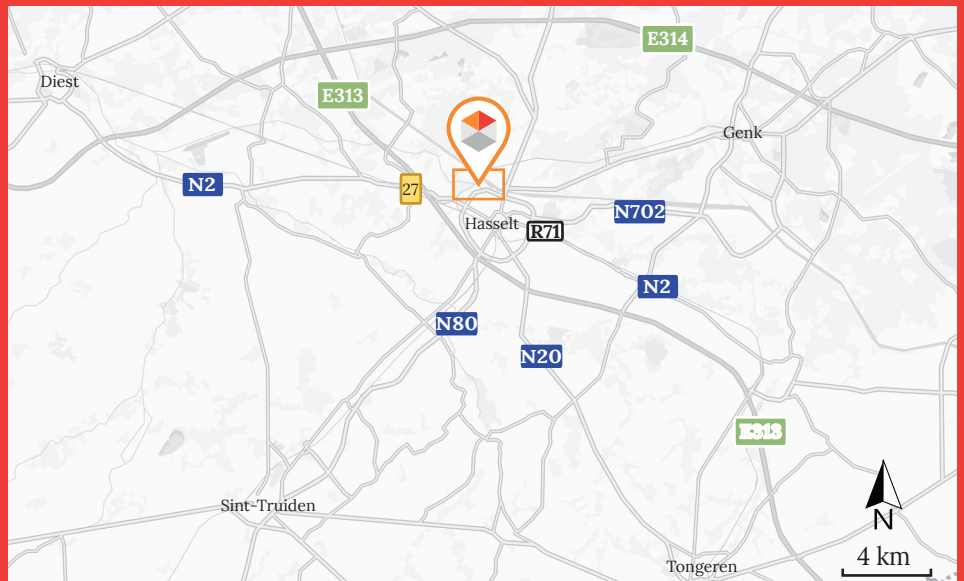

Herkenrodesingel 16
3500 Hasselt
T +32 (0)1 187 81 11

Legende

-  Fiets snelwegen
-  Ingang bezoekers
-  Ingang ondergrondse parking medewerkers
-  Ingang parking bezoekers
-  Ingang ondergrondse fietsenstalling medewerkers
-  Fietsenstalling bezoekers
-  Ingang ondergrondse parking medewerkers
-  Parking bezoekers
-  Laadpaal wagen

OPENBAAR VERVOER

Station Hasselt

2,2 km  8 min

Blue bike station

Verlaat de reizigerstunnel aan de centrumzijde van het station. Op je linkerkant vind je de Blue-bikes en de sleutelautomaat. **Tarief:** €3.50 voor eerste 24u per rit

Cambio deelwagens

Verschillende Cambio standplaatsen vlakbij het station. Standplaats "Hasselt Station" bevindt zich schuin tegenover het station en vlak tegenover de ingang van de kantoren van ACW (100 m - 1 minuut wandelen).

Parking voor bezoekers rechts van het hoofdgebouw 40 m  4 min

Parking voor bezoekers achteraan het magazijn 140 m  7 min

Park and ride Alverberg 1,3 km  16 min

Via E313

- Neem afrit Hasselt-West (afrit 27)
- Sla linksaf naar Kuringersteenweg (N2)
- Sla linksaf op de Herkenrodesingel/R71
- Sla rechtsaf naar de Herkenrodesingel (volg "Ring Z.9")
- Sla meteen linksaf om op de Herkenrodesingel te blijven (volg "P-route Kanaalkom")
- Aan het einde van de weg: sla linksaf naar de Slachthuiskaai/N794
- Rijd onder het viaduct en sla linksaf richting Herkenrodesingel (richting Ring/E313)
- Het kantoor en de parkeerplaatsen bevinden zich op uw rechterkant.