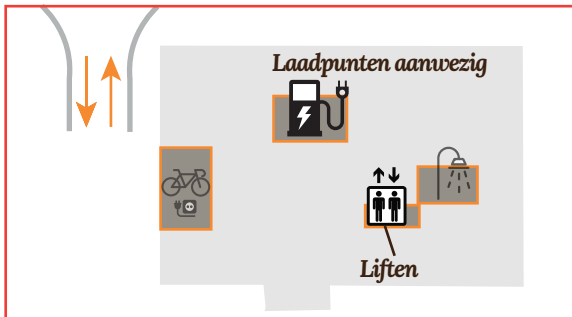

Overdekte en beveiligde fietsenstalling medewerkers

20 m  1 min

In de ondergrondse fietsenstalling zijn er ook douches en stopcontacten ter beschikking.

Fietsenstalling bezoekers

10 m  1 min

AUTO

Ondergrondse parking voor medewerkers