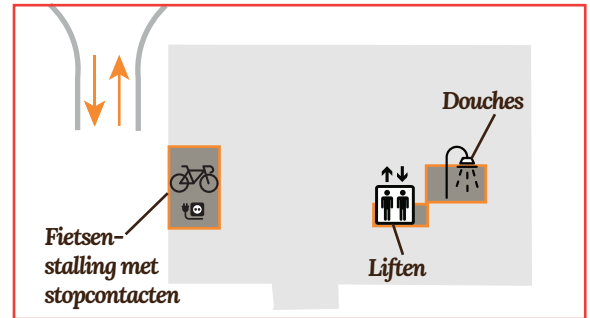

OPENBAAR VERVOER

Station Hasselt

2,2 km 8 min

Blue bike station

Verlaat de reizigerstunnel aan de centrumzijde van het station. Op je linkerkant vind je de Blue-bikes en de sleutelautomaat. **Tarief:** €3.50 voor eerste 24u per rit

Cambio deelwagens

Verschillende Cambio standplaatsen vlakbij het station. Standplaats "Hasselt Station" bevindt zich schuin tegenover het station en vlak tegenover de ingang van de kantoren van ACW (100 m - 1 minuut wandelen).

Halte Heros

120 m 2 min

6

Hasselt station - Gevangenis

2/u

FIETS

Mobit deelfietsen

In Hasselt kan je gebruik maken van Mobit deelfietsen. Download de app om te weten waar er op dit moment een fiets staat.

Overdekte en beveiligde fietsenstalling medewerkers

20 m 1 min

In de ondergrondse fietsenstalling zijn er ook douches en stopcontacten ter beschikking.

Fietsenstalling bezoekers

10 m 1 min