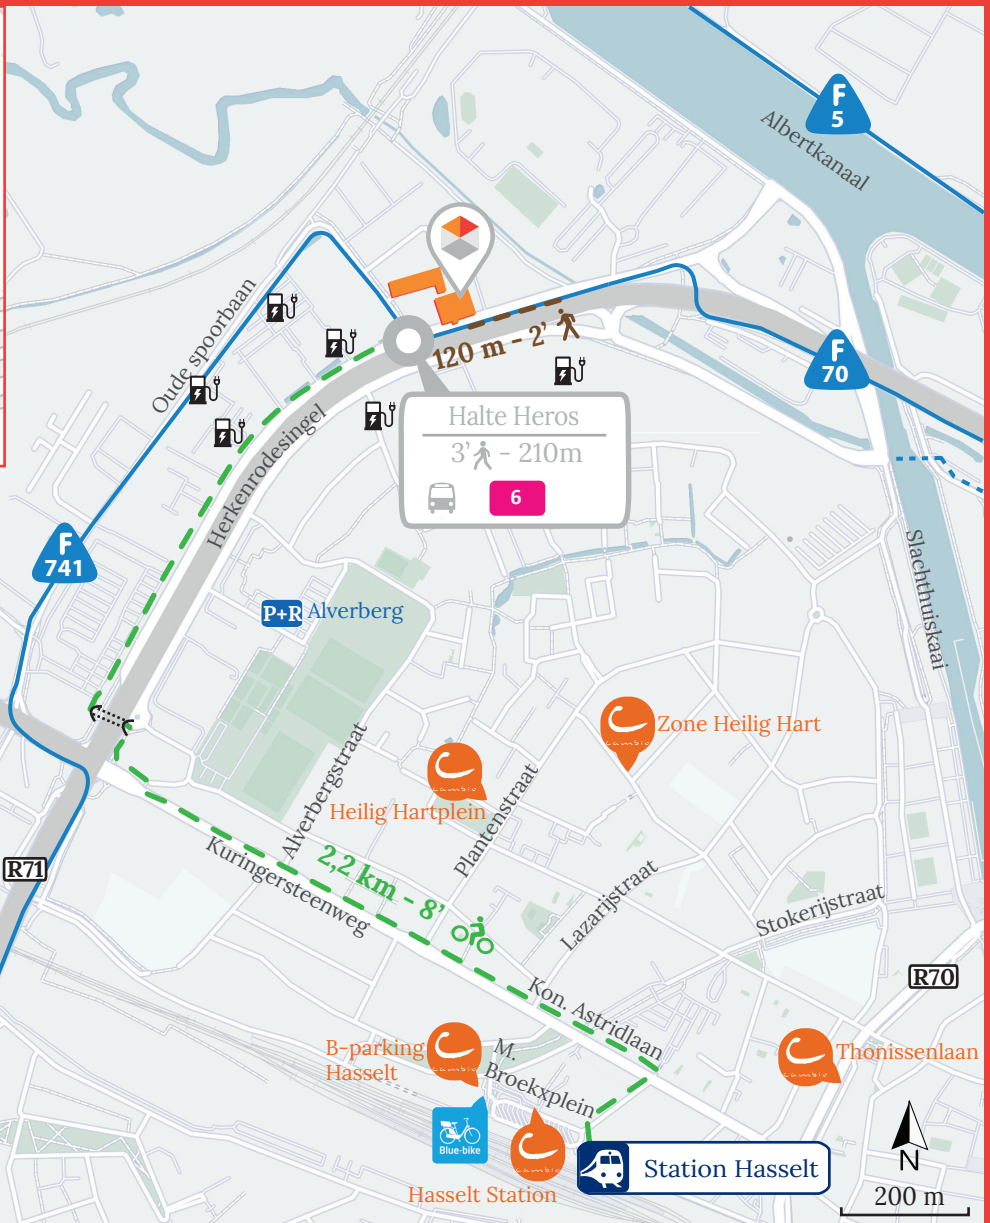

Herkenrodesingel 16
3500 Hasselt
T +32 (0)1 187 81 11

Legende

-  Fiets snelwegen
-  Ingang bezoekers
-  Ingang ondergrondse parking medewerkers
-  Ingang parking bezoekers
-  Ingang ondergrondse fietsenstalling medewerkers
-  Fietsenstalling bezoekers
-  Ingang ondergrondse parking medewerkers
-  Parking bezoekers
-  Laadpaal wagen

OPENBAAR VERVOER

Station Hasselt

2,2 km  8 min

Blue bike station

Verlaat de reizigerstunnel aan de centrumzijde van het station. Op je linkerkant vind je de Blue-bikes en de sleutelautomaat. **Tarief:** €3.50 voor eerste 24u per rit

Cambio deelwagens

Verschillende Cambio standplaatsen vlakbij het station. Standplaats "Hasselt Station" bevindt zich schuin tegenover het station en vlak tegenover de ingang van de kantoren van ACW (100 m - 1 minuut wandelen).

Parking voor bezoekers rechts van het hoofdgebouw 40 m  4 min

Parking voor bezoekers achteraan het magazijn 140 m  7 min

Park and ride Alverberg 1,3 km  16 min

Via E313

- Neem afrit Hasselt-West (afrit 27)
- Sla linksaf naar Kuringersteenweg (N2)
- Sla linksaf op de Herkenrodesingel/R71
- Sla rechtsaf naar de Herkenrodesingel (volg "Ring Z.9")
- Sla meteen linksaf om op de Herkenrodesingel te blijven (volg "P-route Kanaalkom")
- Aan het einde van de weg: sla linksaf naar de Slachthuiskaai/N794
- Rijd onder het viaduct en sla linksaf richting Herkenrodesingel (richting Ring/E313)
- Het kantoor en de parkeerplaatsen bevinden zich op uw rechterkant.